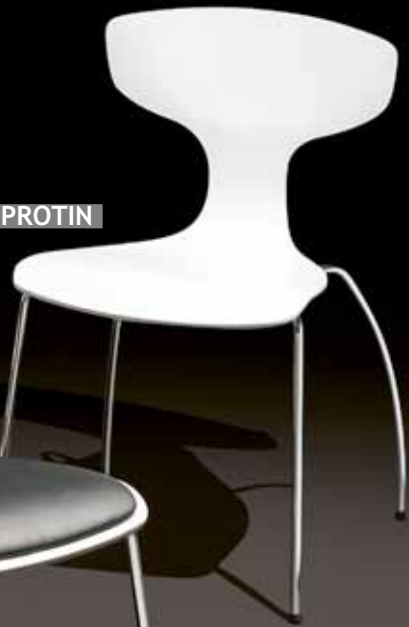

PROTIN

Faktor pris fra
458,-