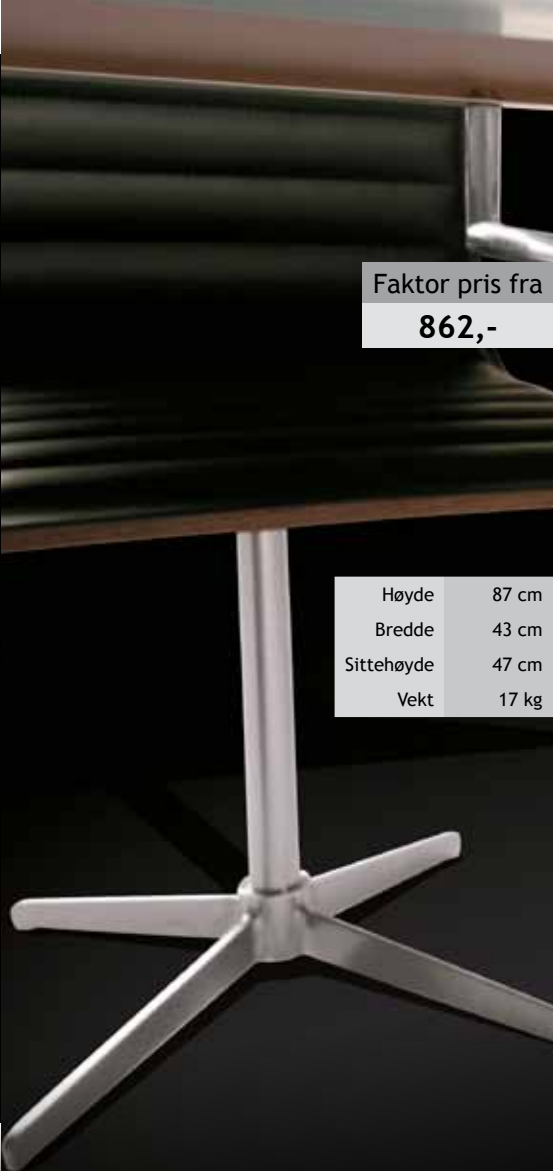

ebano.no

Møbel design 2011

ebano.no

PRINCESS

Høyde	66 cm
Bredde	54,5 cm
Sittehøyde	44 cm
Vekt	6,5 kg

Faktor pris fra
1 148,-

PRINCESS
barstol

Faktor pris fra
1 480,-

Høyde	83 cm
Bredde	44 cm
Sittehøyde	47 cm
Vekt	7,5 kg

Faktor pris fra
1 263,-

FUNKY
barstol

Høyde	79-105 cm
Bredde	43 cm
Sittehøyde	54-74 cm
Vekt	17 kg

CUBE

Høyde	85 cm
Bredde	48 cm
Sittehøyde	52 cm
Vekt	10 kg

Faktor pris fra
908,-

Faktor pris fra
862,-

Høyde	87 cm
Bredde	43 cm
Sittehøyde	47 cm
Vekt	17 kg

VICTORIA

DOLPHIN

Høyde	79 cm
Bredde	45 cm
Sittehøyde	47,5 cm
Vekt	5 kg

Faktor pris fra
517,-

Høyde	80 cm
Bredde	45 cm
Sittehøyde	47,5 cm
Vekt	5 kg